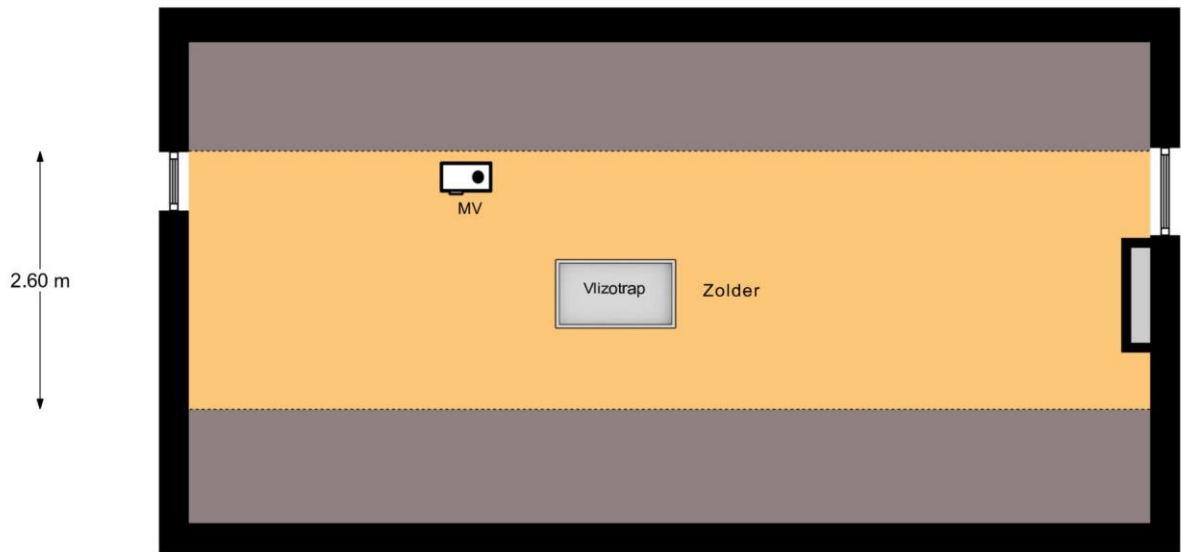

Begane Grond

1e Verdieping

9.70 m

Zolder